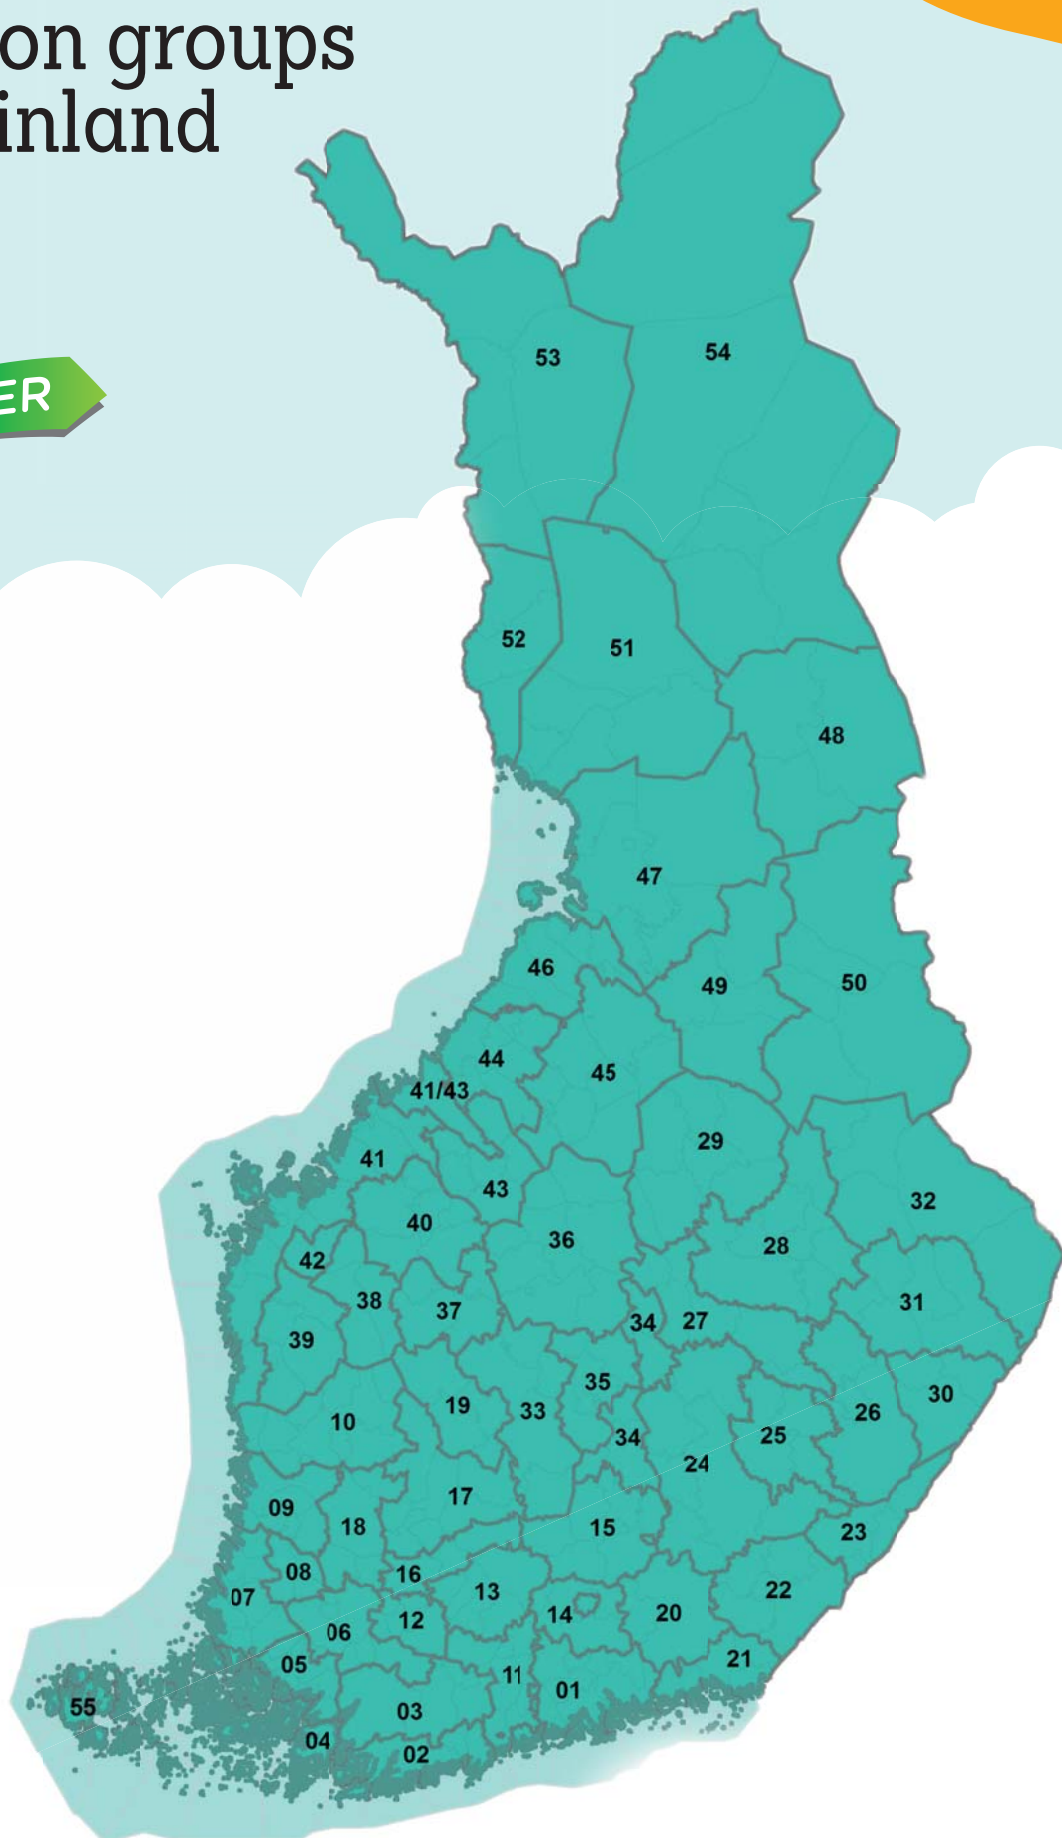

# Leader local action groups in Finland

LEADER

1	SILMU ry <a href="http://www.silmu.info">www.silmu.info</a>	29	Ylä-Savon Veturi ry <a href="http://www.ylasavonveturi.fi">www.ylasavonveturi.fi</a>
2	Pomoväst rf <a href="http://www.pomovast.fi">www.pomovast.fi</a>	30	Keski-Karjalan Jetina ry <a href="http://www.jetina.fi">www.jetina.fi</a>
3	Ykkösakseli ry <a href="http://www.ykkosakseli.fi">www.ykkosakseli.fi</a>	31	Joensuun Seudun LEADER ry <a href="http://www.maakaista.fi/joensuun-seutu">www.maakaista.fi/joensuun-seutu</a>
4	I samma båt- samassa veneessä rf <a href="http://www.sameboat.fi">www.sameboat.fi</a>	32	Vaara-Karjalan LEADER ry <a href="http://www.vaarakarjalanleader.fi">www.vaarakarjalanleader.fi</a>
5	Varsin Hyvä ry <a href="http://www.varsinhyva.net">www.varsinhyva.net</a>	33	Vesuri-Ryhmä ry <a href="http://www.keskisuomenmaaseutu.fi/vesuri">www.keskisuomenmaaseutu.fi/vesuri</a>
6	Varsinais-Suomen jokivarsikumppanit ry <a href="http://www.jokivarsi.org">www.jokivarsi.org</a>	34	Maaseutukehitys ry <a href="http://www.keskisuomenmaaseutu.info/maaseutukehitys">www.keskisuomenmaaseutu.info/maaseutukehitys</a>
7	Ravakka ry <a href="http://www.ravakka.fi">www.ravakka.fi</a>	35	Jyväskylä ry <a href="http://www.jyvasriihi.fi">www.jyvasriihi.fi</a>
8	Pyhäjärvisseutu ry <a href="http://www.pyhajarvisseutu.fi">www.pyhajarvisseutu.fi</a>	36	Viisari ry <a href="http://www.keskisuomenmaaseutu.fi/viisari">www.keskisuomenmaaseutu.fi/viisari</a>
9	Karhuseutu ry <a href="http://www.karhuseutu.fi">www.karhuseutu.fi</a>	37	Kuudestaan ry <a href="http://www.kuudestaan.net">www.kuudestaan.net</a>
10	Pohjois-Satakunta ry <a href="http://www.aktiivinen.fi">www.aktiivinen.fi</a>	38	LIIVERI ry <a href="http://www.liiveri.net">www.liiveri.net</a>
11	Eteläisen maaseudun osaajat EMO ry <a href="http://www.emory.fi">www.emory.fi</a>	39	Suupohja ry <a href="http://www.suupohjankehittamisyhdistys.fi">www.suupohjankehittamisyhdistys.fi</a>
12	LounaPlussa ry <a href="http://www.lounaplussa.fi">www.lounaplussa.fi</a>	40	Aisapari ry <a href="http://www.aisapari.net">www.aisapari.net</a>
13	Linnaseutu ry <a href="http://www.linnaseutu.fi">www.linnaseutu.fi</a>	41	Aktion Österbotten rf <a href="http://www.aktion.fi">www.aktion.fi</a>
14	ETPÄHÄ ry <a href="http://www.etpaha.fi">www.etpaha.fi</a>	42	YHYRES ry <a href="http://www.yhyres.fi">www.yhyres.fi</a>
15	Päijänne-Leader ry <a href="http://www.paijanne-leader.net">www.paijanne-leader.net</a>	43	Pirityiset ry <a href="http://www.pirityiset.fi">www.pirityiset.fi</a>
16	Pirkan Helmi ry <a href="http://www.pirkanhelmi.fi">www.pirkanhelmi.fi</a>	44	Rieska-LEADER ry <a href="http://www.rieskaleader.fi">www.rieskaleader.fi</a>
17	Kantri ry <a href="http://www.kantriry.fi">www.kantriry.fi</a>	45	Keskipiste-Leader ry <a href="http://www.keskipisteleader.fi">www.keskipisteleader.fi</a>
18	Joutsenten Reitti ry <a href="http://www.joutsentenreitti.fi">www.joutsentenreitti.fi</a>	46	Nouseva Rannikkoseutu ry <a href="http://www.nousevarannikkoseutu.fi">www.nousevarannikkoseutu.fi</a>
19	PoKo ry <a href="http://www.pokory.fi">www.pokory.fi</a>	47	Oulun seudun Leader <a href="http://www.ouluunseudunleader.fi">www.ouluunseudunleader.fi</a>
20	Pohjois-Kymen kasvu ry <a href="http://www.pohjois-kymenkasvu.fi">www.pohjois-kymenkasvu.fi</a>	48	Koillismaan Leader ry <a href="http://www.koillismaanleader.fi">www.koillismaanleader.fi</a>
21	Sepra ry <a href="http://www.seprat.net">www.seprat.net</a>	49	Oulujärvi ry <a href="http://www.oulujarvileader.com">www.oulujarvileader.com</a>
22	Länsi-Saimaa ry <a href="http://www.lansi-saimaa.eu">www.lansi-saimaa.eu</a>	50	Elävä kainuu <a href="http://www.kainuuleader.fi">www.kainuuleader.fi</a>
23	Etelä-Karjalan Kärki-LEADER ry <a href="http://www.ekarjala.fi/karki-leader">www.ekarjala.fi/karki-leader</a>	51	Peräpohjolan Kehitys ry <a href="http://www.perapohjola.fi">www.perapohjola.fi</a>
24	Veejjakaja ry <a href="http://www.veejjakaja.fi">www.veejjakaja.fi</a>	52	Outokaira Tuottamhan ry <a href="http://www.outokaira.fi">www.outokaira.fi</a>
25	Rajupusu ry <a href="http://www.rajupusuleader.fi">www.rajupusuleader.fi</a>	53	Kyläkulttuurin tuntureitten maassa ry <a href="http://www.kktm.fi">www.kktm.fi</a>
26	Piällysmies ry <a href="http://www.piallysmies.fi">www.piallysmies.fi</a>	54	Pohjoisin Lappi ry <a href="http://www.pll.fi">www.pll.fi</a>
27	Mansikka ry <a href="http://www.mansikkary.fi">www.mansikkary.fi</a>	55	Åland <a href="http://www.leader.ax">www.leader.ax</a>
28	Kalakukko ry <a href="http://www.kalakukkory.fi">www.kalakukkory.fi</a>		