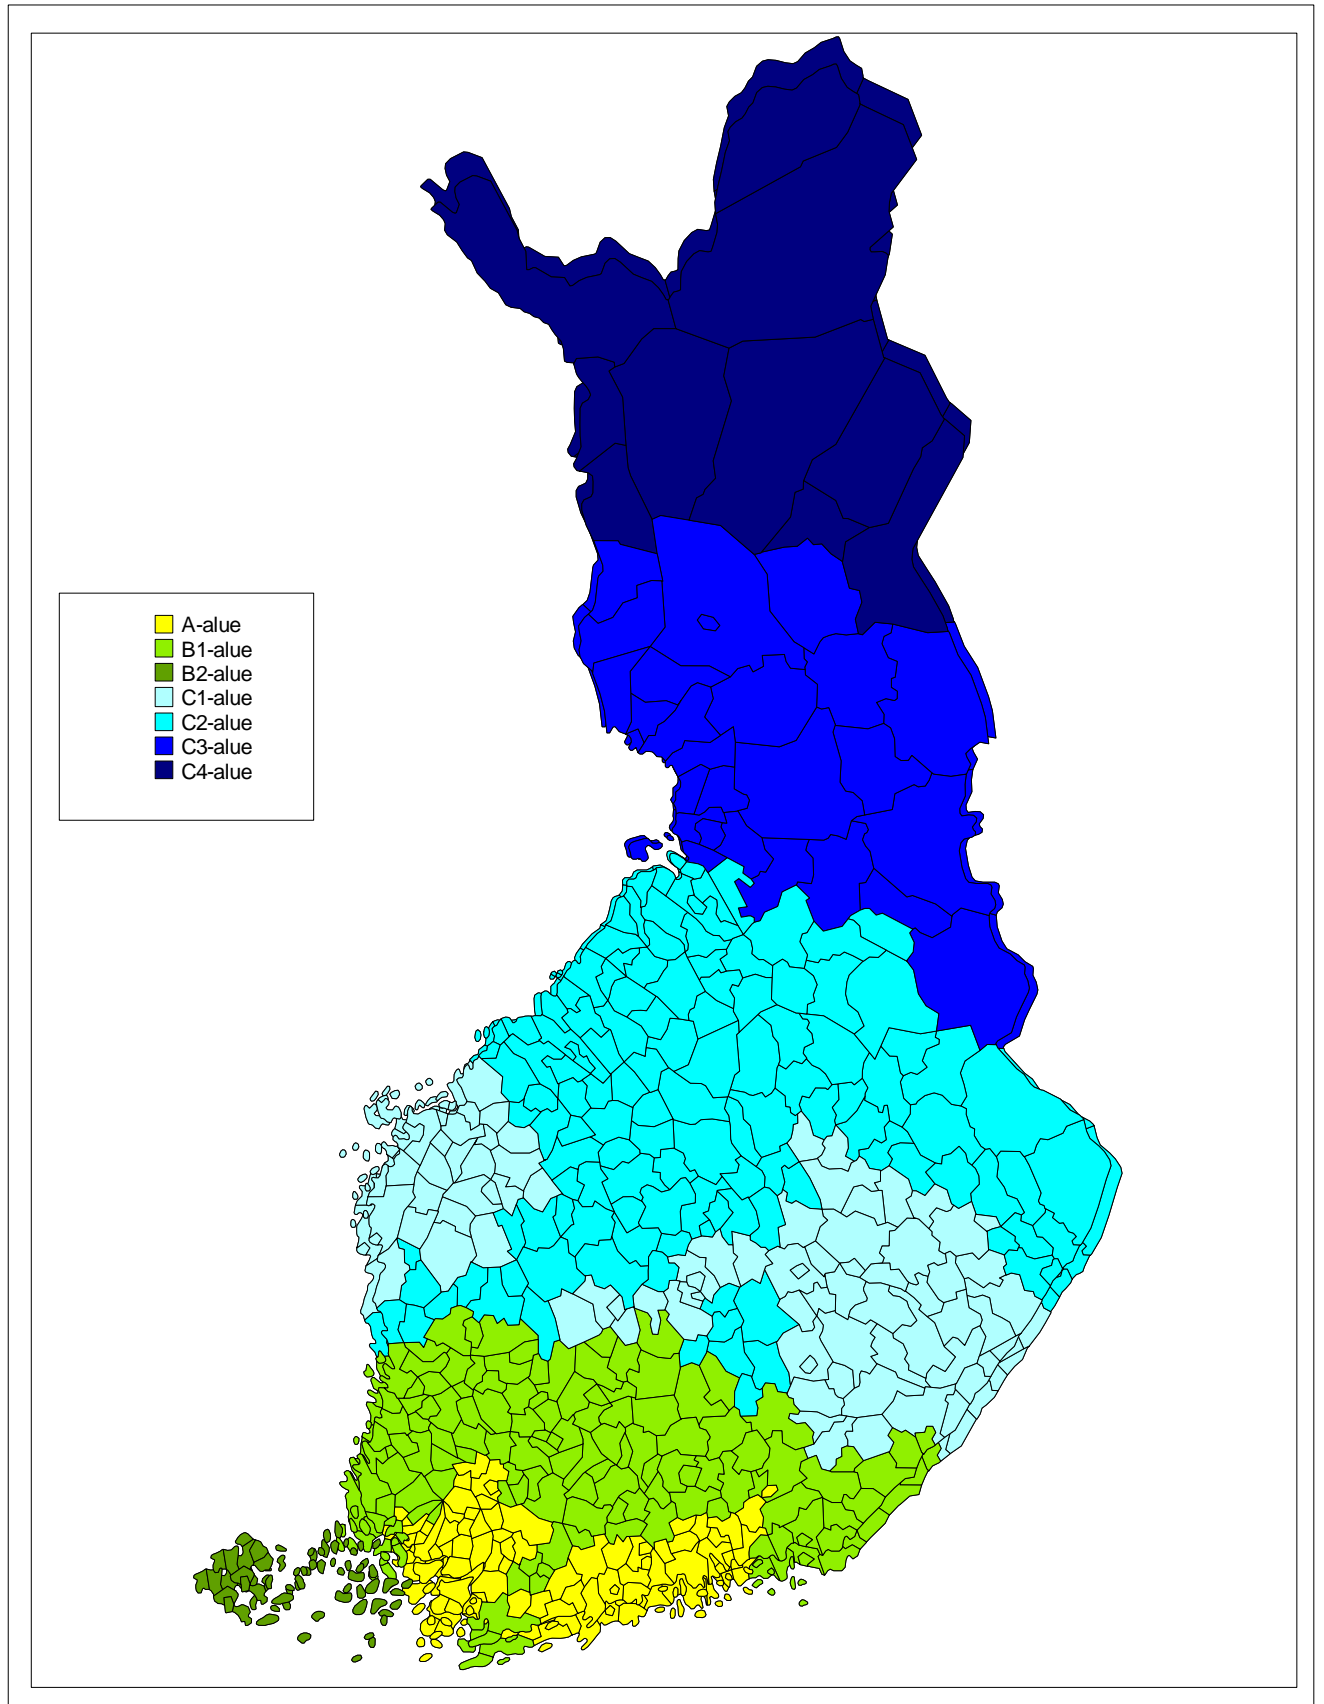

Kansalliset tukialueet (ohjelman liite 9)

TIKE

Euroopan maaseudun
kehittämisen maatalousrahasto:
Eurooppa investoi maaseutualueisiin.

MAA- JA METSÄTALOUSMINISTERIÖ